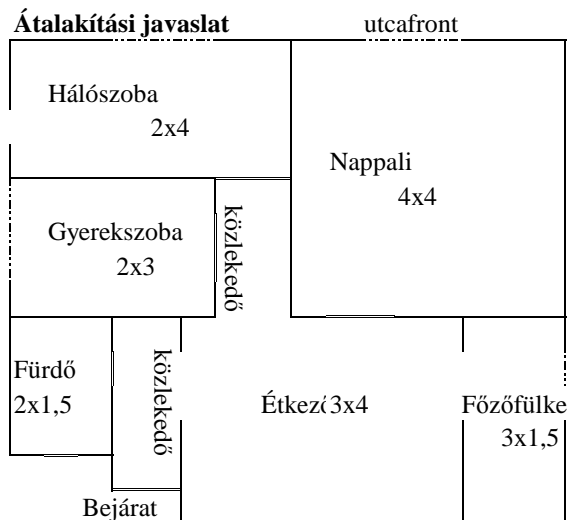

ELADÓ

CSALÁDI HÁZ

Pátka, Kossuth utca 38.szám alatt

Telek területe: 1300 m²

Telek szélessége: kb.25 m

Villany: a házban

Víz: a telken

Gáz(csonk): a telken

Szennyvízsatorna: fizetve

*ABC, buszmegálló, községháza, orvosi
rendelő, óvoda, horgászto
gyalog 5-10 perc*

Székesfehérvár, belváros 15 km

Csendes, nyugodt környezet

Érdeklődni:

06(20)5588-839

Jelmagyarázat