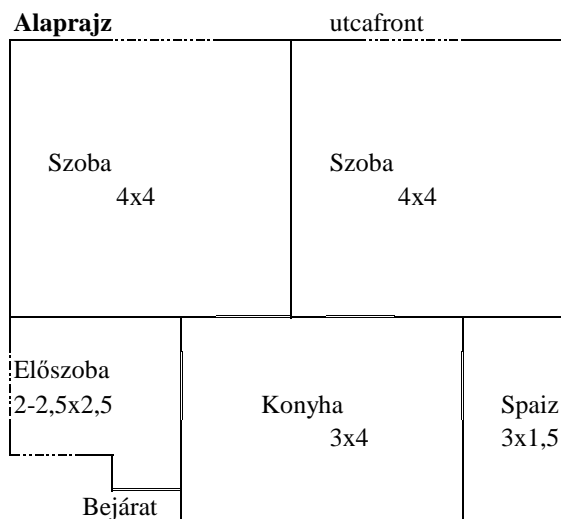

ELADÓ

CSALÁDI HÁZ

Pátka, Kossuth utca 38.szám alatt

Telek területe: 1300 m²

Telek szélessége: kb.25 m

Villany: a házban

Víz: a telken

Gáz(csonk): a telken

Szennyvízsatorna: fizetve

*ABC, buszmegálló, községháza, orvosi
rendelő, óvoda, horgászto
gyalog 5-10 perc*

Székesfehérvár, belváros 15 km

Csendes, nyugodt környezet

Érdeklődni:

06(20)5588-839

Jelmagyarázat

- fal
- ajtó
- --- ablak